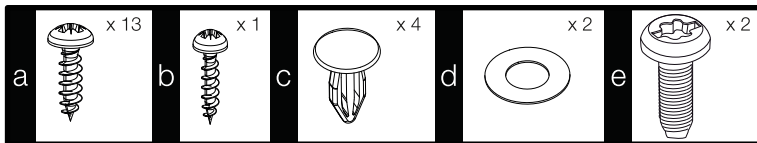

EN Installation instructions
FR Instructions d'installation
DE Hinweise zur Installation
IT Istruzioni di installazione
RO Instrucțiuni de instalare
TR Montaj Talimatları

K54275 / K54306_ **Sliding**
(85)

j
** = K54275
(85)
*** = K54306

1

Ⓜ = LH

** = K54275
(85)

*** = K54306

2

** = K54275
(85)
*** = K54306

min. 200 cm²

1778 - 1788 mm**
1940 - 1950 mm***

** = K54275
(85)

*** = K54306

5

4*

* = LH

5*

* = LH