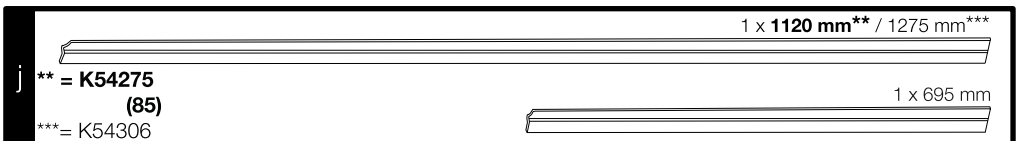

EN Installation instructions
FR Instructions d'installation
DE Hinweise zur Installation
IT Istruzioni di installazione
RO Instrucțiuni de instalare
TR Montaj Talimatları

K54275 / K54306_ **Sliding**
(85)

j
** = K54275
(85)
*** = K54306

1

Ⓜ = LH

** = K54275
(85)

*** = K54306

2

** = K54275
(85)
*** = K54306

min. 200 cm²

1778 - 1788 mm**
1940 - 1950 mm***

** = K54275
(85)

*** = K54306

5

4*

* = LH

5*

* = LH