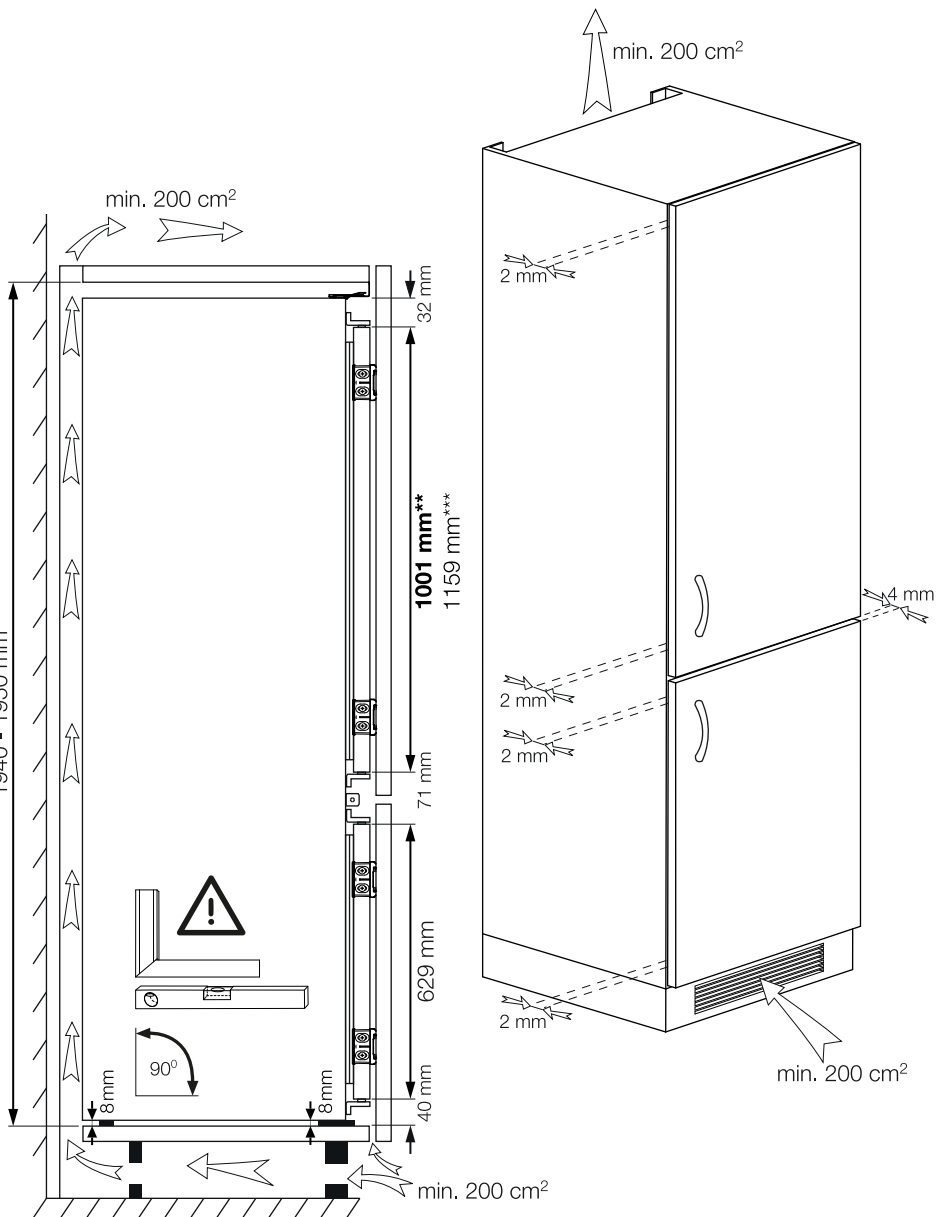

EN Installation instructions
FR Instructions d'installation
DE Hinweise zur Installation
IT Istruzioni di installazione
RO Instrucțiuni de instalare
TR Montaj Talimatları

K54275 / K54306_ **Sliding**
(85)

j
** = K54275
(85)
*** = K54306

1

Ⓜ = LH

** = K54275
(85)

*** = K54306

2

** = K54275
(85)
*** = K54306

min. 200 cm²

1778 - 1788 mm**
1940 - 1950 mm***

** = K54275
(85)

*** = K54306

5

4*

* = LH

5*

* = LH