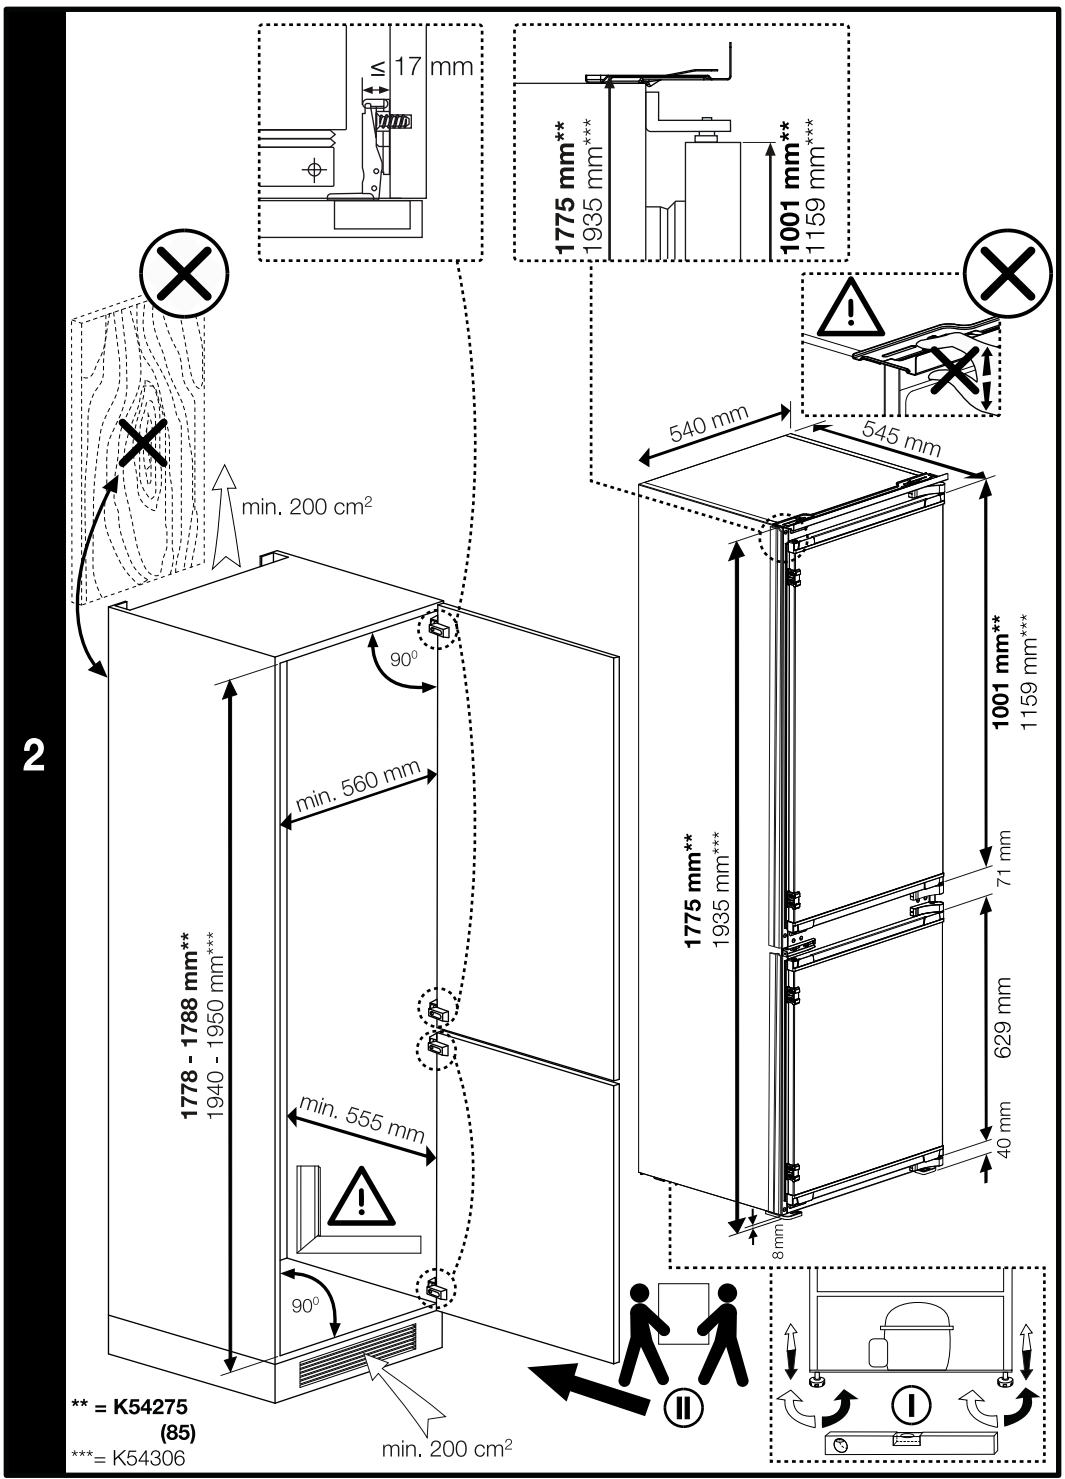

EN Installation instructions
FR Instructions d'installation
DE Hinweise zur Installation
IT Istruzioni di installazione
RO Instrucțiuni de instalare
TR Montaj Talimatları

K54275 / K54306_ **Sliding**
(85)

j
** = K54275
(85)
*** = K54306

1

Ⓜ = LH

** = K54275
(85)

*** = K54306

2

** = K54275
(85)
*** = K54306

min. 200 cm²

1778 - 1788 mm**
1940 - 1950 mm***

** = K54275
(85)

*** = K54306

5

4*

* = LH

5*

* = LH